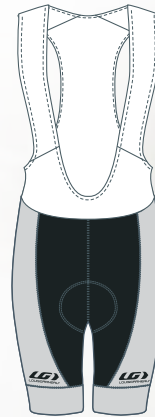

ROUTE
PERFORMANCE

MTB

PROFFIT
HOMME

CARACTÉRISTIQUES

Entièrement sublimé
Zip caché pleine longueur
3 poches arrière

OPTIONS DE TISSU

Diamond
Light Micro-Airdry®

69,95 \$
MONTAGE INCLUS

BIB

PERFORMANCE VUELTA

4E58189 ♂ | 4E58260 ♀

ROUTE
PERFORMANCE

MTB

airgel

CARACTÉRISTIQUES

Partiellement sublimé
Powerband
Coutures flatlock
1 poche arrière

TISSUS

Ultra Signature
Pro + fibre LYCRA®
Power Mesh

OPTIONS DE CHAMOIS

4MOTION + 6,50 \$
5MOTION + 8,50 \$

119,90 \$ | VALEUR TOTALE
MONTAGE INCLUS | MAILLOT & BIB

Pour tout autre maillot, cuissard ou bib de la section Élite, Performance ou Sport (styles non-listés), les montages seront inclus.