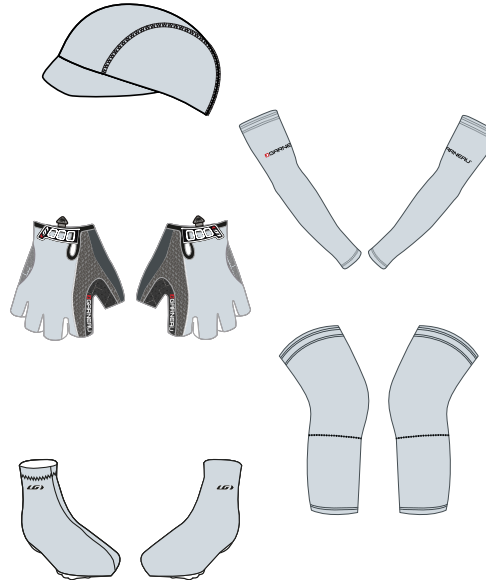

EN PASSANT UNE COMMANDE CUSTOM D'UN MINIMUM DE 5000 \$ ET PLUS, BÉNÉFICIEZ DE 10 % EN VALEUR PRODUIT SUPPLÉMENTAIRE SUR LE TOTAL DE VOTRE COMMANDE CUSTOM EN COURS.

ÉLITE

CHOIX DE VÊTEMENTS

ACCESSOIRES

CHOIX D'ACCESSOIRES